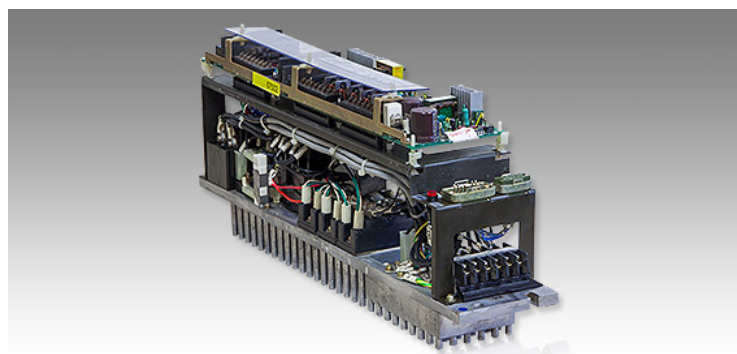

BLII-D 2 Axis, BLII-D 1 Axis Servo Drive

BDU, BL-D Axis Servo Drive

VAC II Unit Spindle Drive

Replacement, Repair and Sale of Okuma BDU-..A Servo Drives

Okuma BDU-..A Servo Drive

Assemblies:

- [E4809-032-498-B](#)
- [E4809-032-498-A](#)
- [E4809-045-061-D](#)
- [E4809-045-061-C](#)
- [E4809-045-061-B](#)
- [E4809-045-061-A](#)
- [E4809-770-013-A](#)
- [E4809-770-013-A](#)

[Okuma BLII-D7550A - Example for Exchange, Repair and Sale](#)

BL-D Servo Device BL-D30A, BL-D40A, BL-D75A

Assemblies:

- [OKUMA SVC-a Board](#)
- [e4809-770-015-b](#)
- [e4809-770-020-a](#)
- [e4809-770-021-a](#)
- [e4809-770-015-d](#)
- [e4809-770-015-c](#)
- [e4809-770-015-a](#)